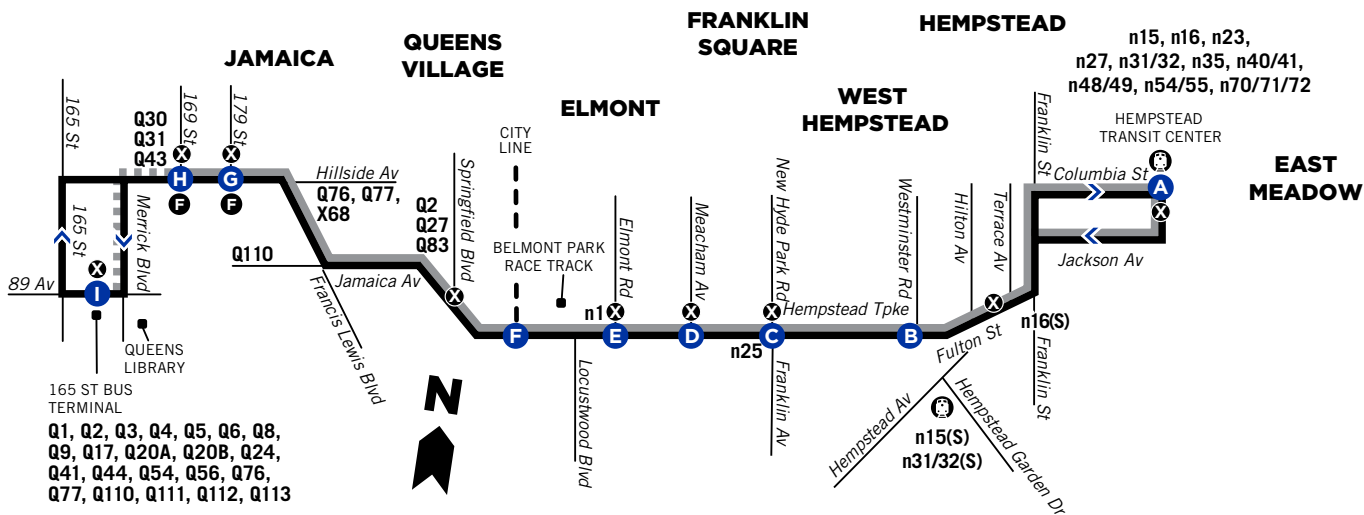

Please see schedule for n6X trips to 165th St Bus Terminal.

n6 TRANSFERS / TRANSFERENCIAS

n6 Route	Transfer Location*
n15, n16, n23, n27, n31/32, n35, n40/41, n48/49, n54/55, n70/71/72, MMCS	Hempstead Transit Center
n16(S)	Franklin St/Fulton St, Hempstead
n15(S), n31/32(S)	Hempstead Av/Westminster Rd, W Hempstead
n25	Franklin Av/Hempstead Tpke, Franklin Sq
Elmont FLEXI	Meacham Av/Hempstead Tpke
n1	Elmont Rd/Hempstead Tpke, Elmont
Q2, Q27, Q83	Hempstead Ave/Springfield Blvd
Q110	Jamaica Av/Francis Lewis Blvd
Q76, Q77, ♦ X68^	Hillside Av/Francis Lewis Blvd
Q30, Q31, Q43	Hillside Av/169 St-170 St
Q1, Q2, Q3, Q4, Q5, Q6, Q8, Q9, Q17, Q20A, Q20B, Q24, Q41, Q44, Q54, Q56, Q76, Q77, Q110, Q111, Q112, Q113	165 St Terminal

n6 Express Bus Stops / Parada Express:

Westbound	Eastbound
Hempstead Transit Center	Hillside Av / 169 St Subway
Fulton St / Terrace Av	Hillside Av / 179 St Subway
Hempstead Tpk / New Hyde Park Rd	Springfield Blvd / Hempstead Av
Hempstead Tpk / Meacham Av	Hempstead Tpk / Elmont Road
Hempstead Tpk / Elmont Road	Hempstead Tpk / Meacham Av
Springfield Blvd / Hempstead Av	Hempstead Tpk / Franklin Av
Hillside Av / 179 St Subway	Fulton St / Hilton Av
Hillside Av / 169 St Subway	Hempstead Transit Center

Articulated bus trips depart from Jackson Street and Merrick Blvd. Please use caution when crossing the road way to reach these buses.

Viajes en los buses articulado salen desde Jackson Street y Merrick Blvd. Por favor tenga cuidado al cruzar la calle para alcanzar estos buses