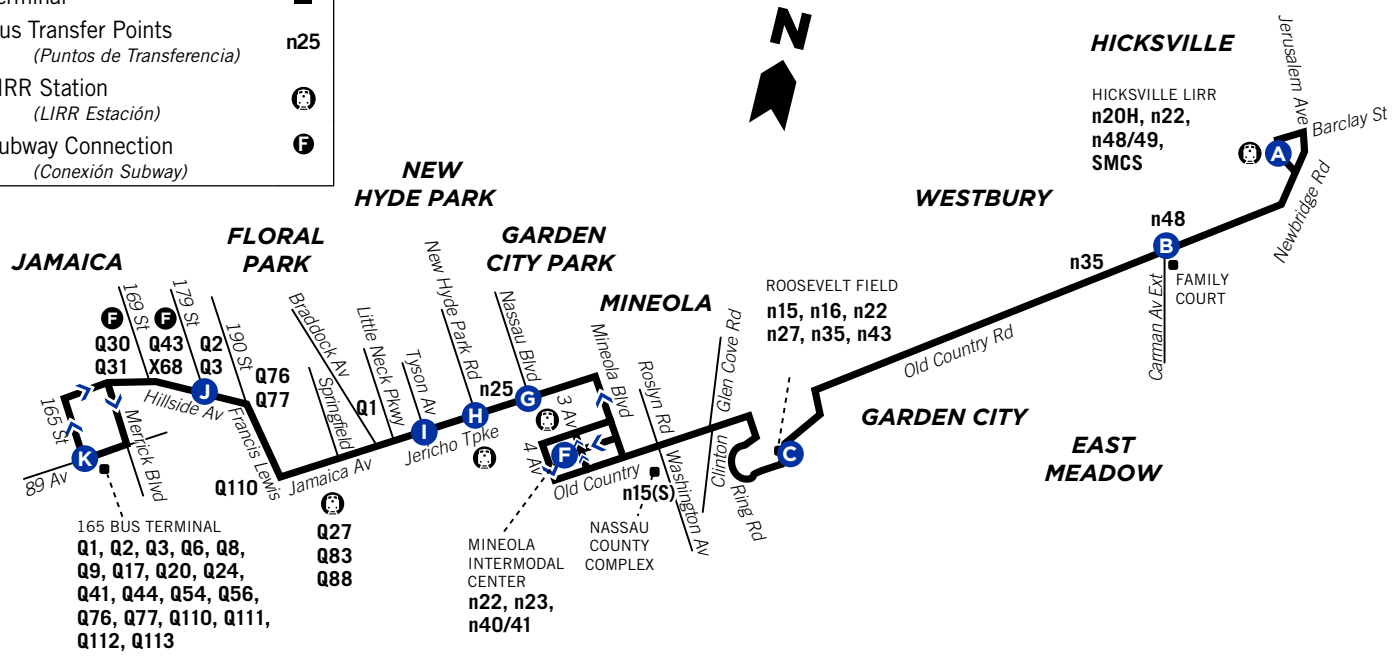

All Service is Accessible Todo Servicio es Accesible

EFFECTIVE / FECHA EFECTIVA

6//24//2018

nice NASSAU INTER-COUNTY EXPRESS

LEGEND / LEYENDA

- n24 Route**
(Servicio Regular)
- Extended Routing
(Extension de Ruta)
- Timing Point
(Parada Principal) A
- Terminal
- Bus Transfer Points
(Puntos de Transferencia) **n25**
- LIRR Station
(LIRR Estación) L
- Subway Connection
(Conexión Subway) F

Queens Note

Nassau Inter-County Express does not provide service for customer trips wholly within Queens. We pick up eastbound customers boarding in Queens going to Nassau County (we cannot drop off eastbound in Queens) and we drop off westbound customers who boarded in Nassau going to Queens. However, westbound Queens customers may board between Little Neck Parkway through 239th Street.

Nota Queens

Nassau Inter-County Express no proporciona servicio para viajes de usuarios totalmente dentro de Queens. Recogemos los usuarios que viajan de Queens hacia condado de Nassau (Los usuarios no pueden bajar dentro de Queens si viajan en dirección este) y dejamos a usuarios en dirección al oeste que viajan de Nassau hacia Queens. Sin embargo, destinaciones hacia el oeste en Queens pueden subir entre Little Neck Parkway hasta el 239th Street.

n24 TRANSFERS / TRANSFERENCIAS

n24 Route	Transfer Location*
n20H, n22, n48/49, n80	Hicksville LIRR, Broadway Mall
n48	Carman Av Ext/Old Country Rd
n35	Post Av/Old Country Rd
n15, n16, n22/22A, n27, n35, n43	Roosevelt Field
n70/71/72	Hempstead Tpke/Glenn Curtiss Blvd
n43, n45, n70/71/72	Uniondale Av/Hempstead Tpke
n15(S)	Old Country Rd/Washington Av
n22, n23, n40/41	Mineola Intermodal Center
n25	New Hyde Park Rd/Jericho Tpke
Q1	Jamaica Av/Braddock Av
Q27, Q83, Q88	Jamaica Av/Springfield Blvd
Q110	Jamaica Av/Francis Lewis Blvd